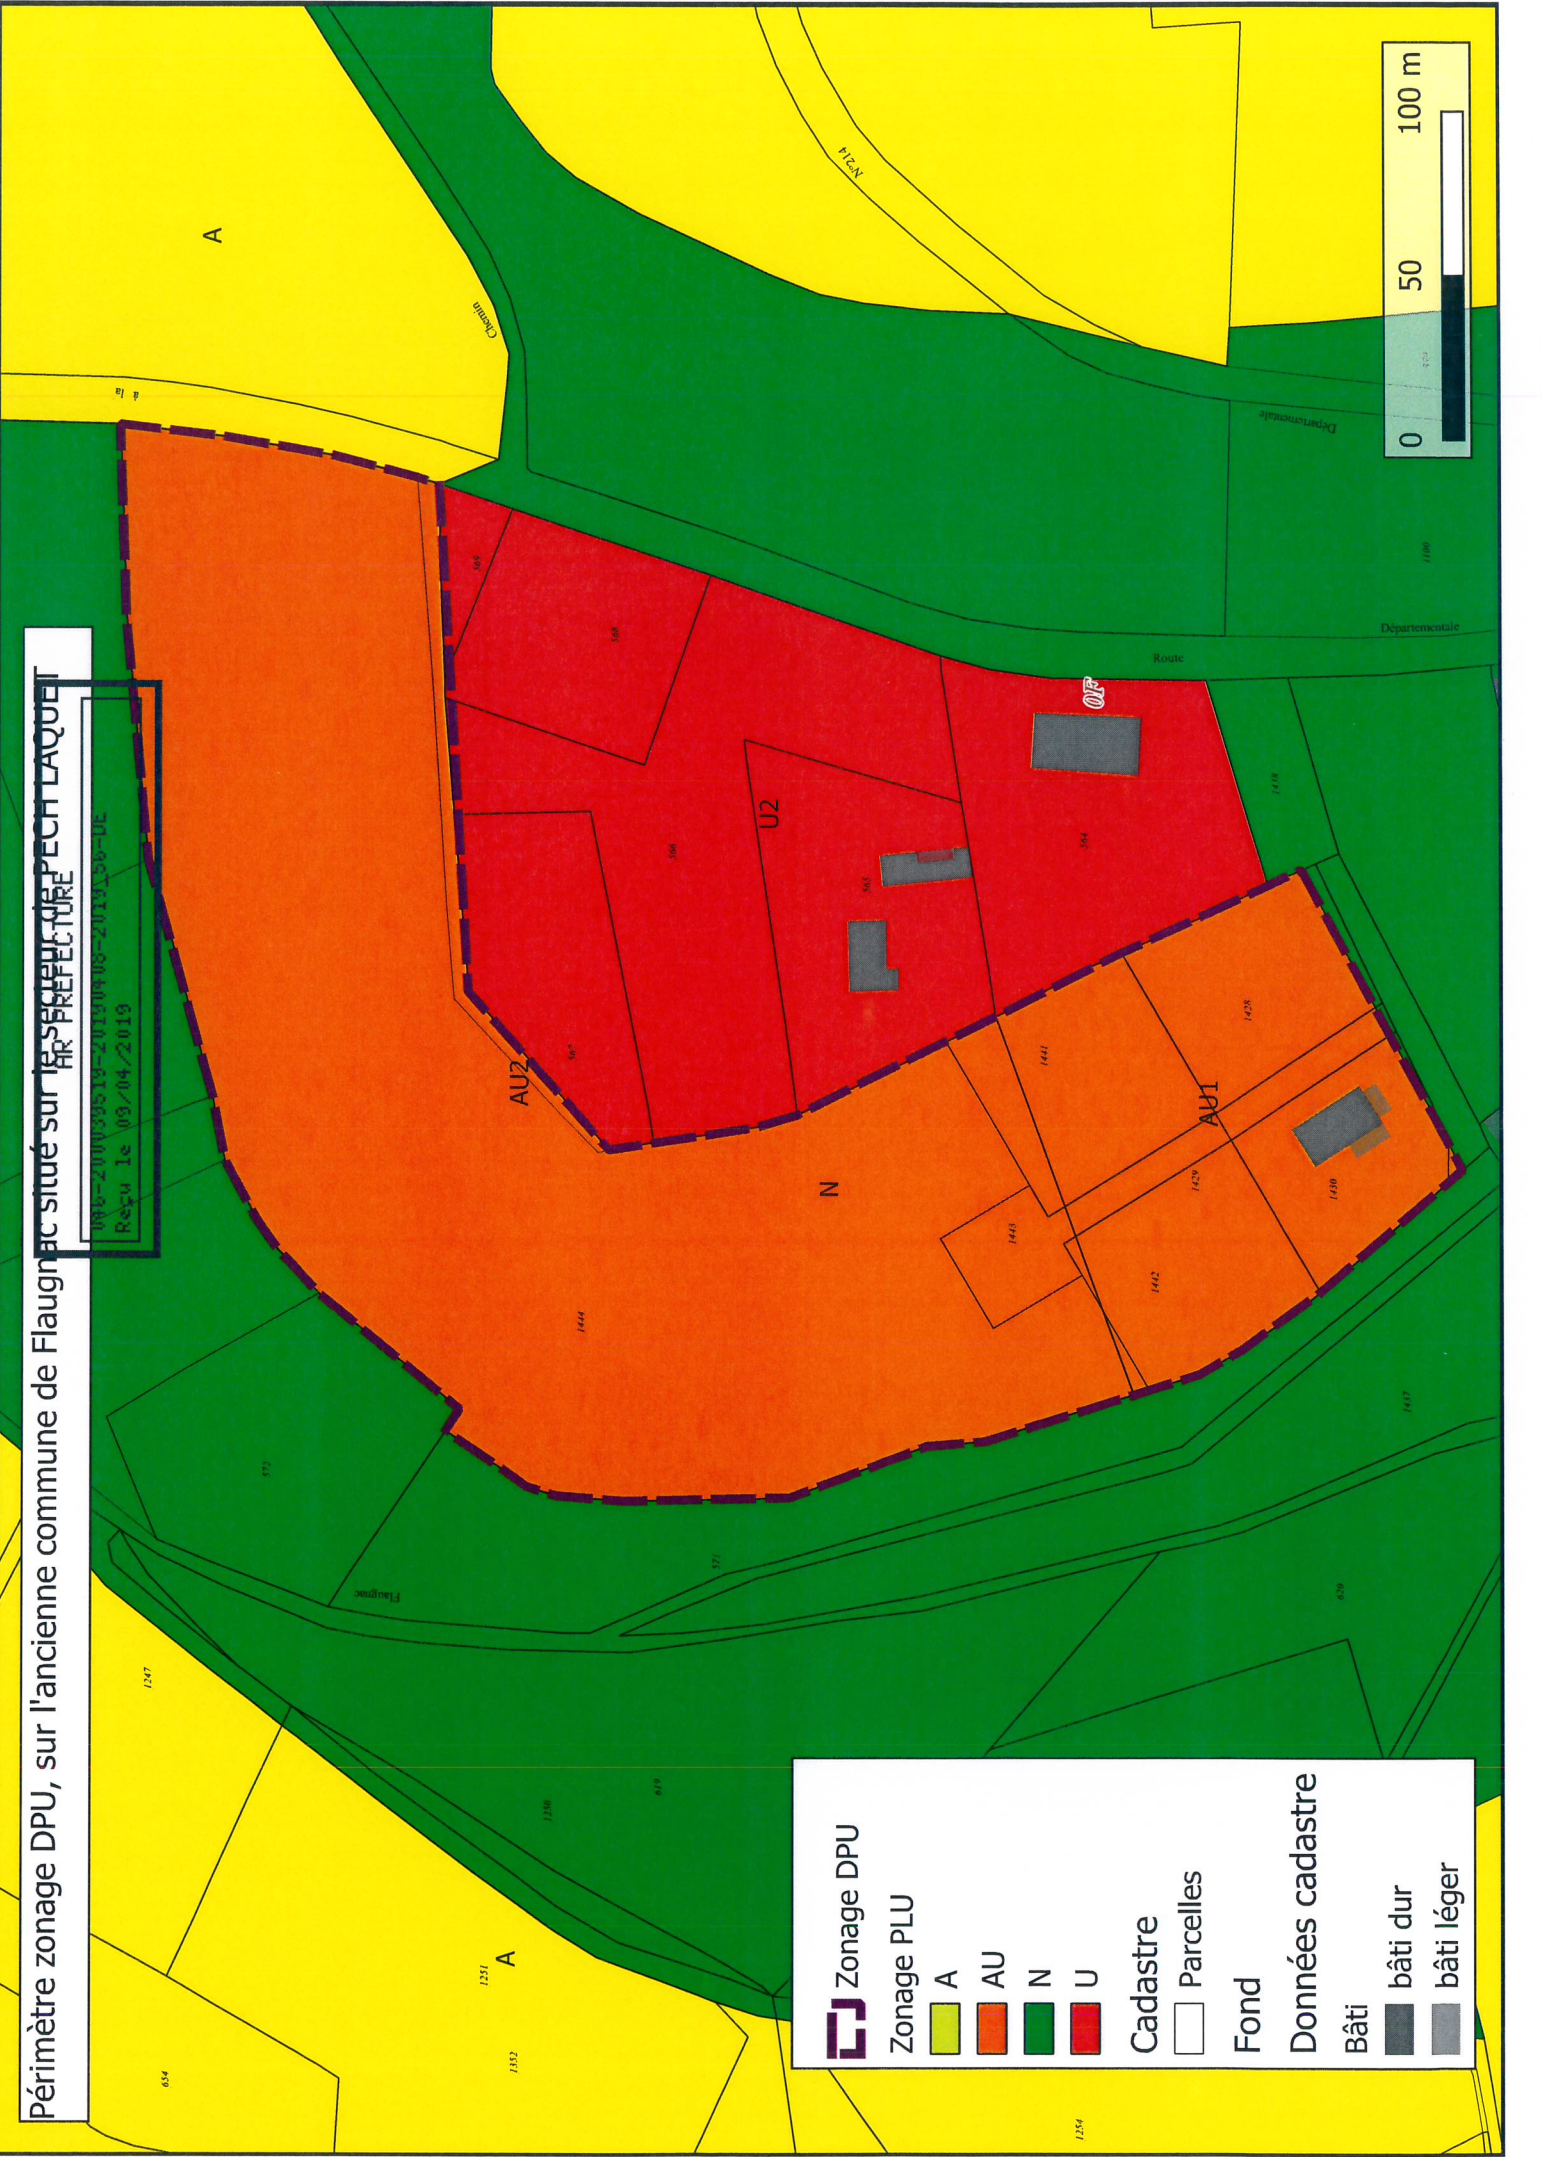

Périmètre zonage DPU, sur l'ancienne commune de Flaungnac située sur le territoire de PECH LAQUEU

MAIRIE DE PECH LAQUEU
 2019-2020
 Reçu le 03/04/2019

	Zonage DPU
	Zonage PLU A
	Zonage PLU AU
	Zonage PLU N
	Zonage PLU U
	Cadastre Parcelles
	Fond
	Données cadastre Bâti bâti dur
	bâti léger