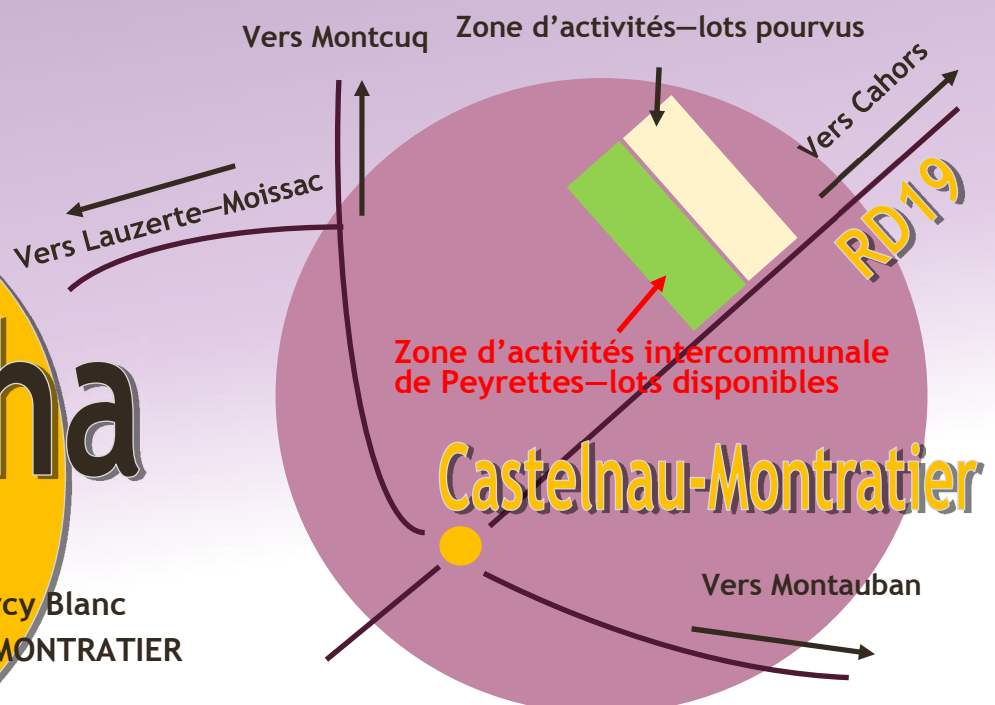

Contact:
Communauté de communes du Quercy Blanc
37 Pl Gambetta 46170 CASTELNAU-MONTRATIER
Tel: 05.65.20.34.92
contact@ccquercyblanc.fr
www.ccquercyblanc.fr