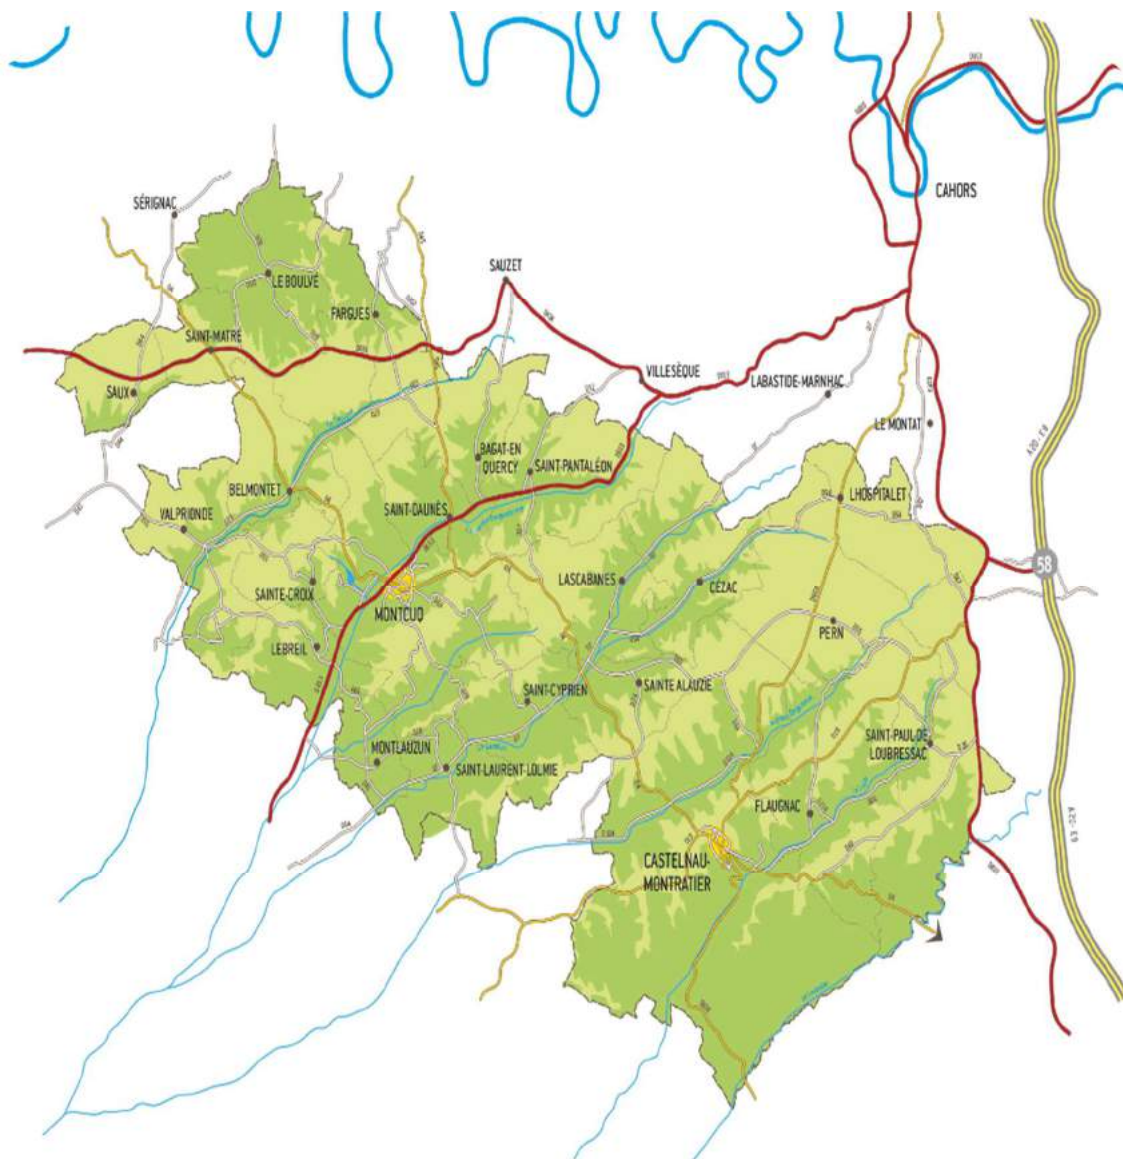

Page 54: Séniors

Les Amis du Plateau

Activités: Club des aînés.

CONTACT: JACQUES MEJEAN

ADRESSE: LE PECH
46800 SAUX

COORDONNEES: 05 65 36 96 54

Club Saint-Vincent des Aînés Ruraux

Activités: Créer, animer, développer les rencontres et les liens d'amitié entre les retraités. Les aider à résoudre leurs difficultés, les informer et les soutenir par la création de services. Participer activement à l'animation de la vie communale.