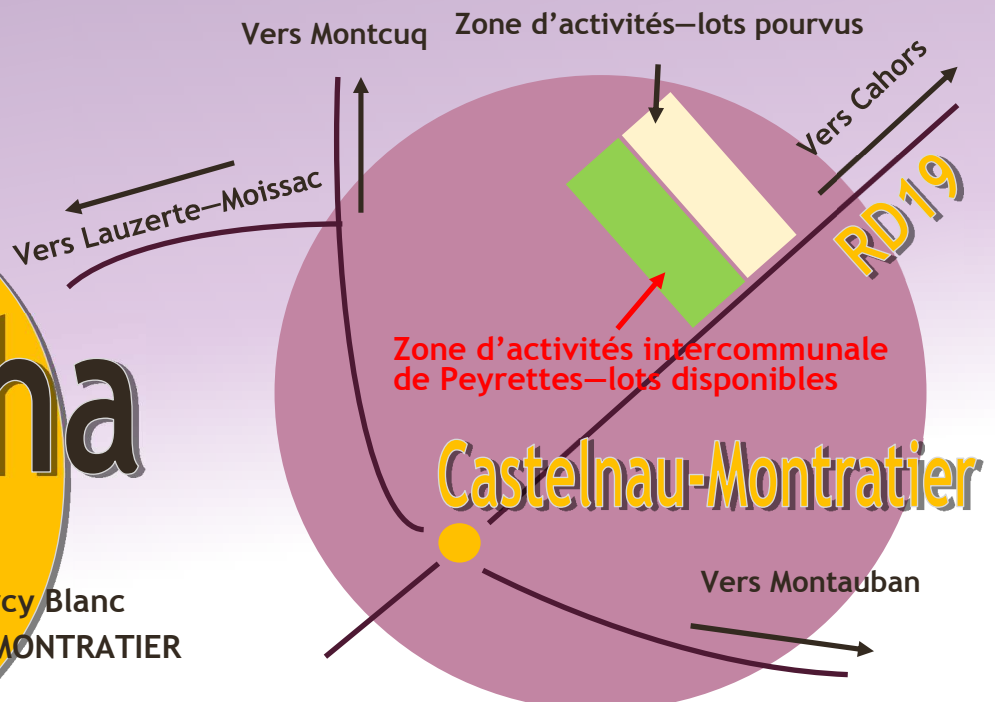

ADSL entre 8 et 10 Mbits/s.